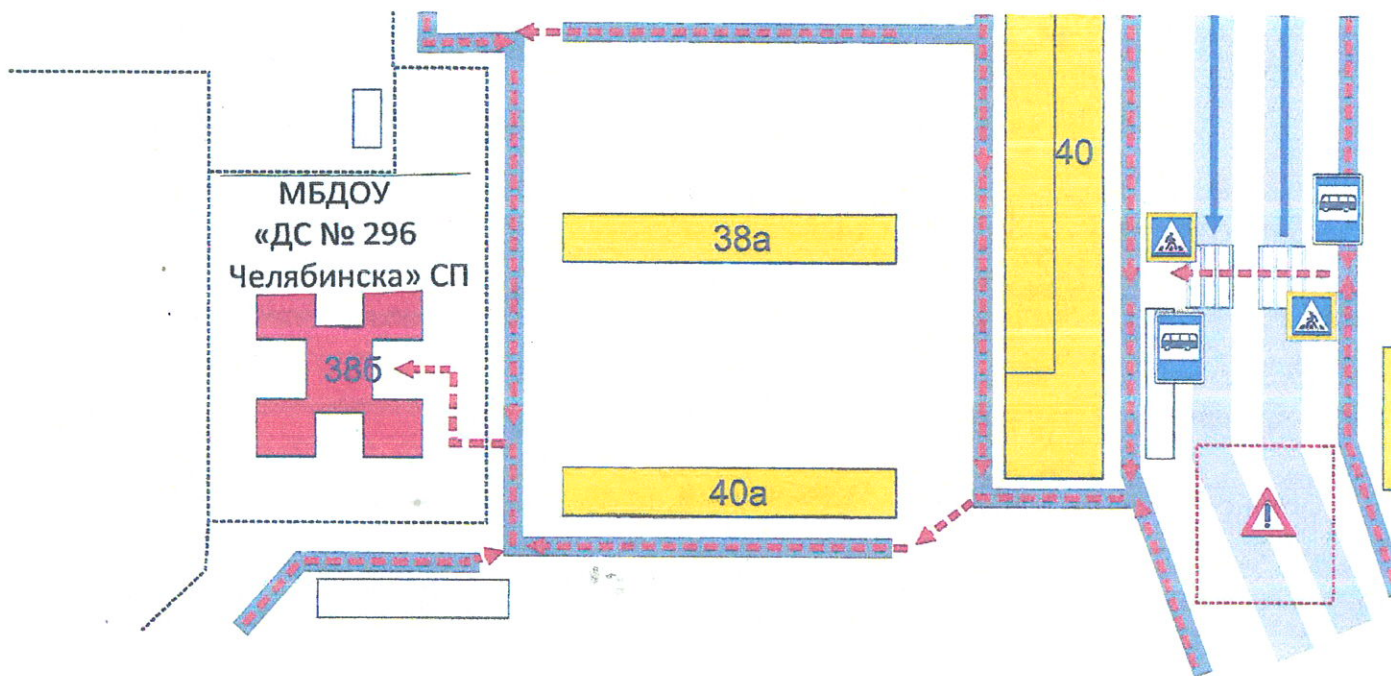

«УТВЕРЖДАЮ»
 Заведующий МБДОУ «ДС № 296
 г. Челябинска»
 О.Е. Штурмина
 « 01 » сентября 2023 г.

Схема организации дорожного движения в непосредственной близости от МБДОУ с размещением соответствующих технических средств, маршруты движения детей и расположения парковочных мест