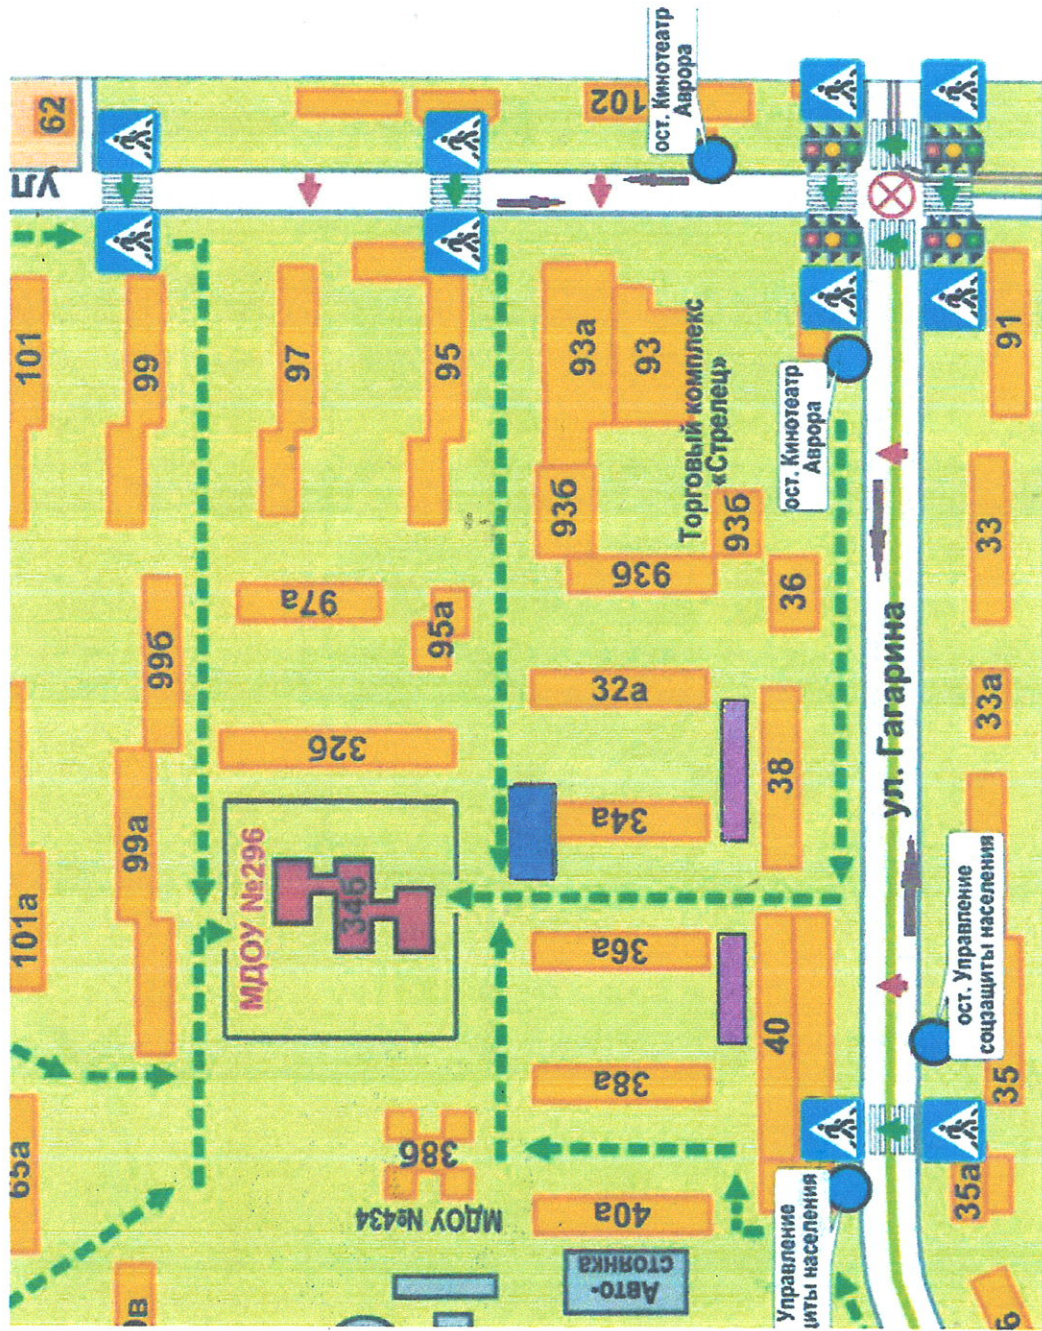

# ПЛАН-СХЕМА

района расположения МБДОУ "ДС № 296 г. Челябинска",  
пути движения транспортных средств и детей.

«УТВЕРЖДАЮ»  
Заведующий МБДОУ «ДС № 296  
г. Челябинска»  
О.Е. Штурмина  
« 01 сентября 2023 г. »

**Схема организации дорожного движения в непосредственной близости от МДОУ «ДС №296 г. Челябинска» с размещением соответствующих технических средств, маршруты движения детей и расположения парковочных мест**