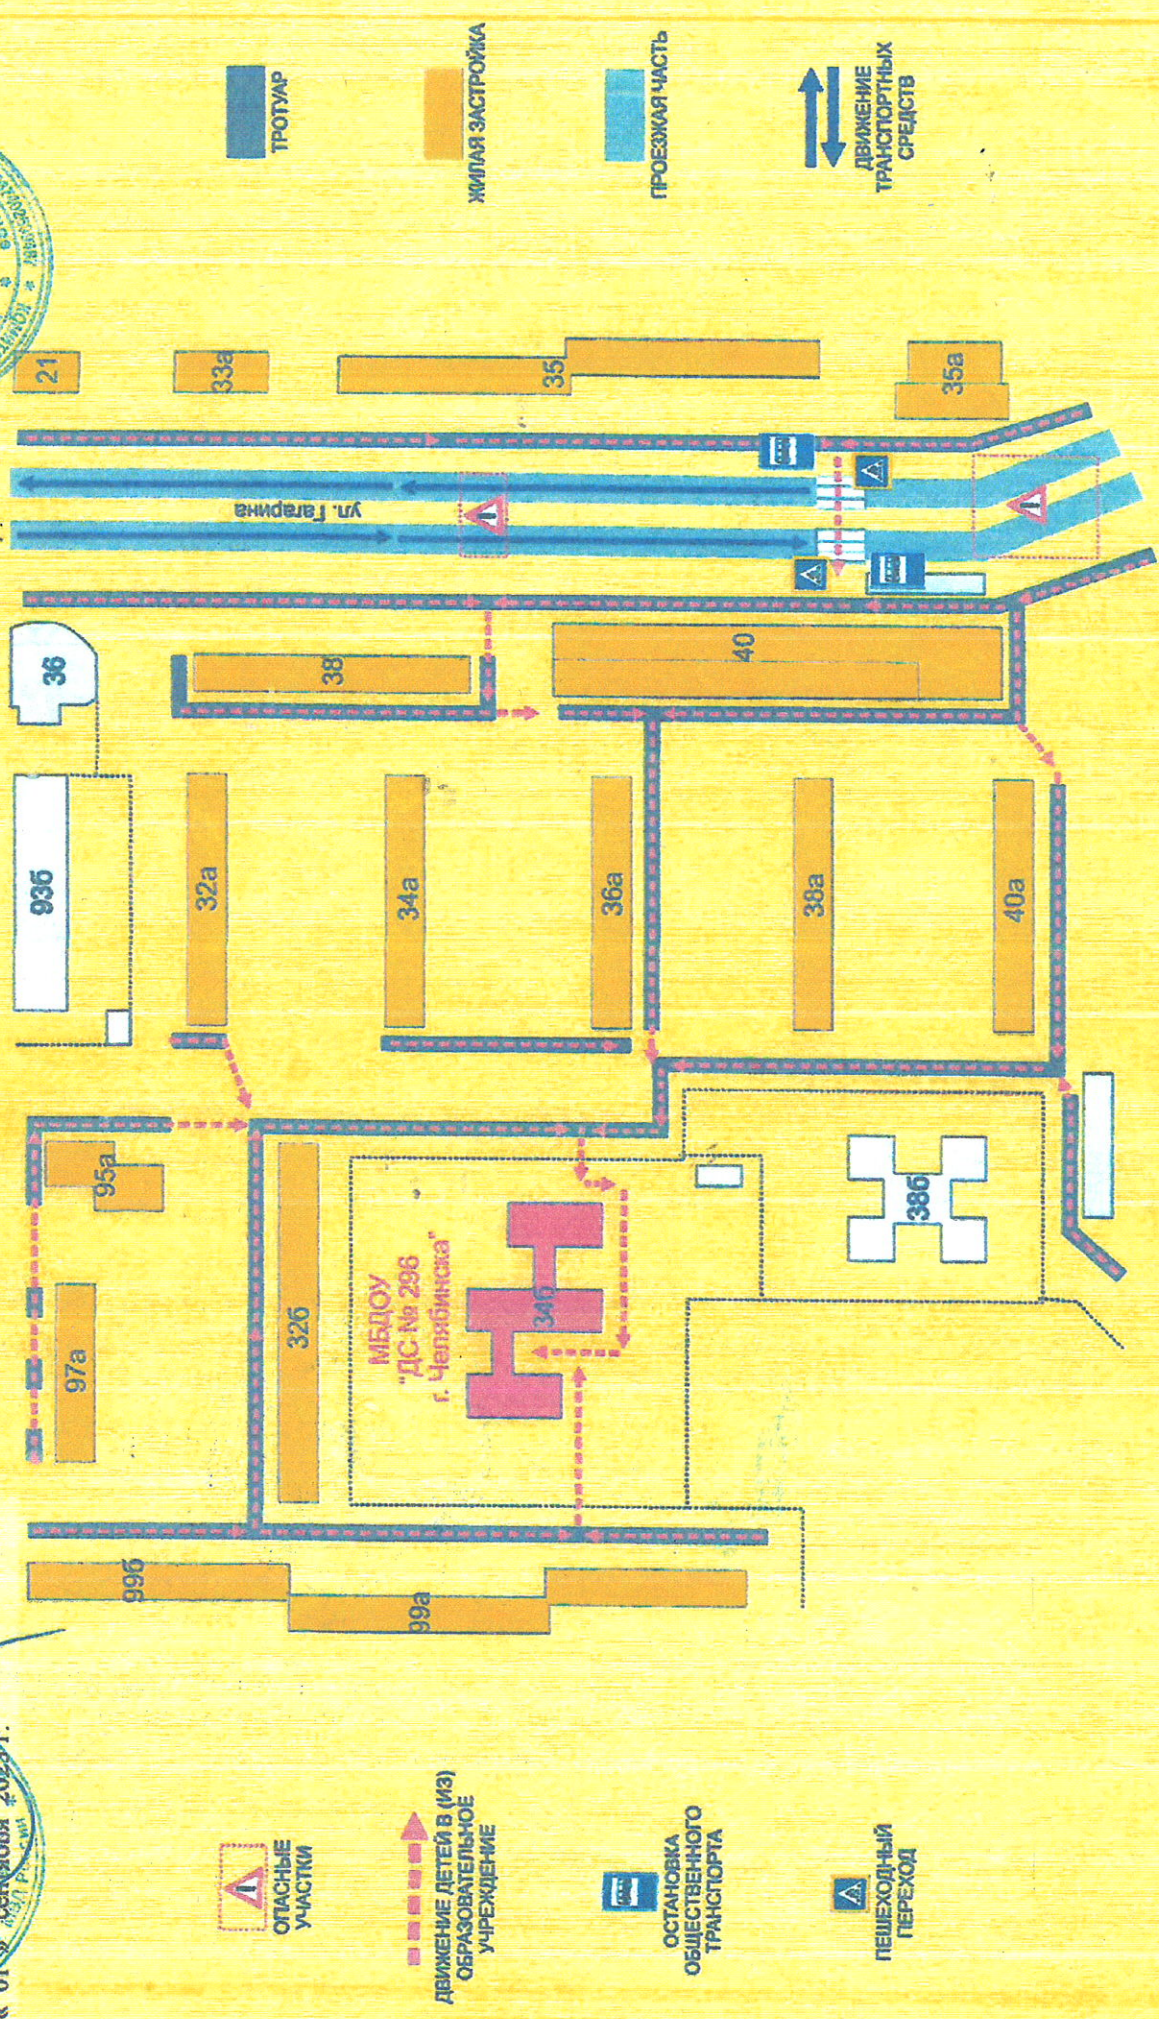

«СОУЛАСОВАНО»
Начальник ГИБДД
УМВД России по городу Челябинску
Пожковский И.И.

« 01 сентября 2023 г. »
А.В. Гаиде

ПЛАН-СХЕМА

района расположения МБДОУ "ДС № 296 г. Челябинска",
пути движения транспортных средств и детей.

«УТВЕРЖДАЮ»
Заведующий МБДОУ «ДС № 296
г. Челябинска»
О.Е. Штурмина
« 01 сентября 2023 г. »